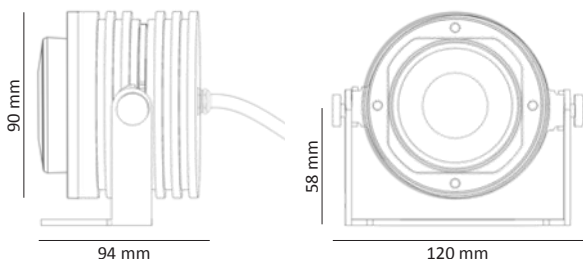

# Emergenza

Quasimodo HV

Apparecchio Led per esterno di dimensioni compatte alimentata direttamente in tensione compresa tra 42Vdc e 58 Vdc con ottica secondaria in silicone ad alta resistenza ed efficienza

Disponibile in cinque angoli di apertura del fascio luminoso a scelta tra spot, stradale, asimmetrica, fresnel e batwing.

Supporti di fissaggio in acciaio inox

**E<sub>M</sub>**

corpo in alluminio  
ottica in silicone  
staffe in acciaio spazzolato  
finitura nero RAL 9005